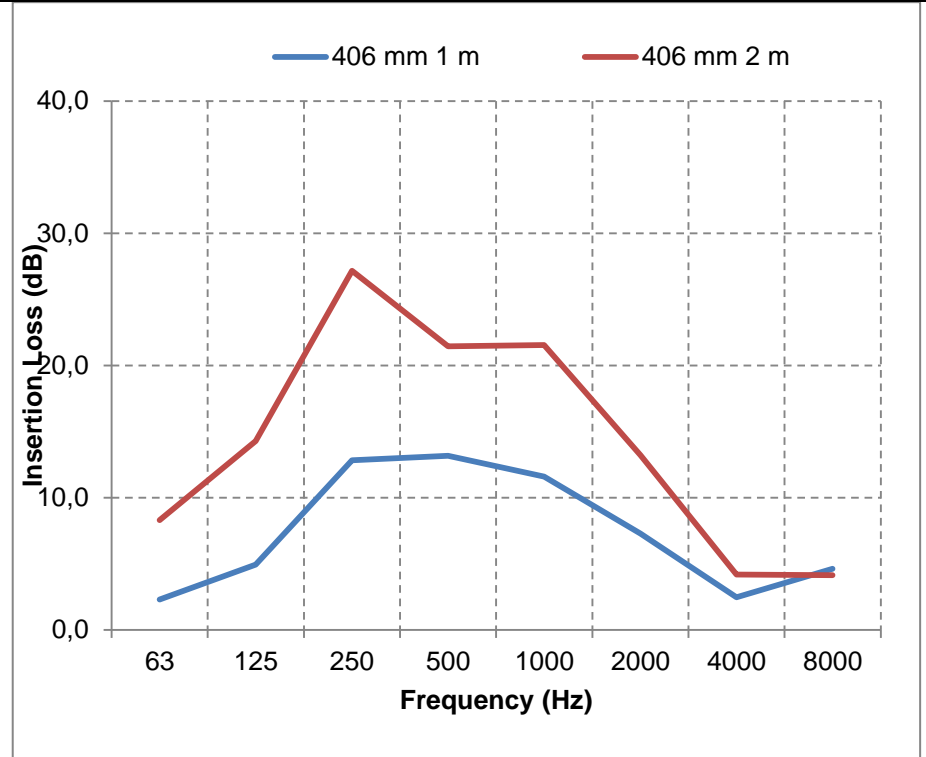

SONOAFS-ALU (Ø 356mm & Ø 406mm)

f	63	125	250	500	1000	2000	4000	8000	f	63	125	250	500	1000	2000	4000	8000
1m	6,2	11,3	13,5	11,7	10,8	8,0	2,9	4,0	1m	2,3	4,9	12,8	13,2	11,6	7,3	2,5	4,6
2m	10,8	18,5	26,6	21,7	22,3	16,2	4,7	3,6	2m	8,3	14,3	27,2	21,4	21,5	13,2	4,2	4,1
3m	11,3	24,0	33,8	27,6	28,9	22,1	8,5	6,8	3m	-	-	-	-	-	-	-	-

SONOAFS-ALU.F , SONOAFS-ALU.FB , SONOAFS-ALU.F GREEN, SONOAFS-ALU.FB GREEN, SONOAFS-ALU.70 , SONOAFS-ALU.70B , SONOAFS-ALU.70 GREEN, SONOAFS-ALU.70B GREEN, SONOAFS-ALU.45, SONOAFS-ALU SHINE, SONOAFS-ALU SHINE.B, SILENCERAFS, SILENCERAFS.F, NEWFLOW SONO, NEWFLOW SONO.B