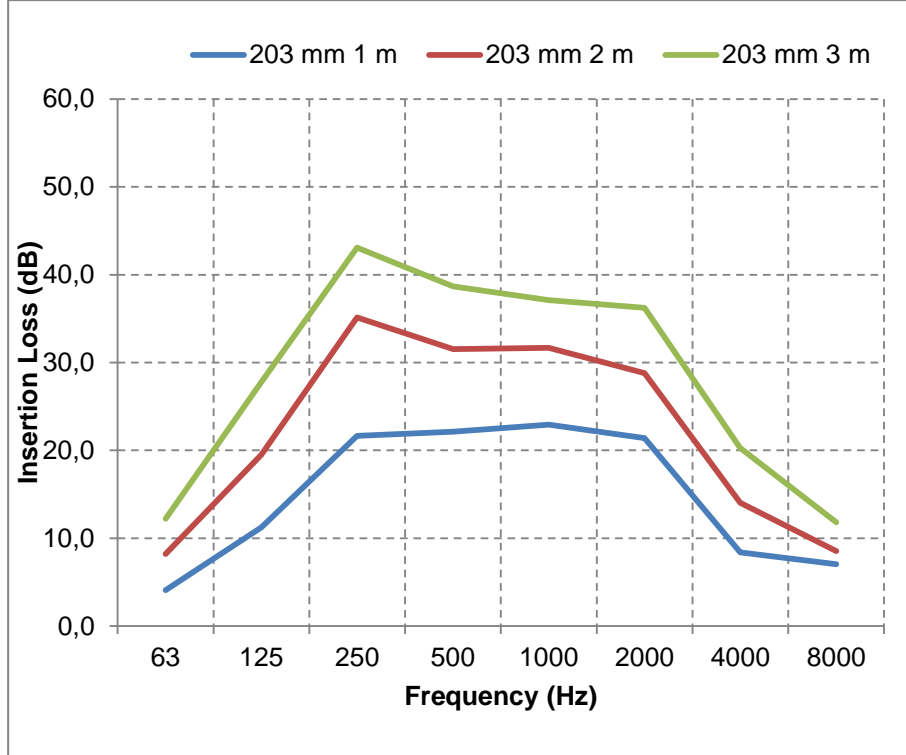

SONOAFS-ALU (Ø 203mm & Ø 254mm)

f	63	125	250	500	1000	2000	4000	8000	f	63	125	250	500	1000	2000	4000	8000
1m	4,1	11,2	21,7	22,1	22,9	21,4	8,4	7,0	1m	6,2	14,5	18,9	17,3	16,2	13,5	5,1	4,5
2m	8,2	19,5	35,2	31,5	31,7	28,8	14,1	8,5	2m	11,0	23,9	31,5	26,6	27,8	22,0	9,3	7,4
3m	12,2	27,8	43,1	38,7	37,1	36,2	20,3	11,8	3m	14,6	31,2	39,3	33,1	33,3	27,8	14,0	11,1

SONOAFS-ALU.F , SONOAFS-ALU.FB , SONOAFS-ALU.F GREEN, SONOAFS-ALU.FB GREEN, SONOAFS-ALU.70 , SONOAFS-ALU.70B , SONOAFS-ALU.70 GREEN, SONOAFS-ALU.70B GREEN, SONOAFS-ALU.45, SONOAFS-ALU SHINE, SONOAFS-ALU SHINE.B, SILENCERAFS, SILENCERAFS.F, NEWFLOW SONO, NEWFLOW SONO.B