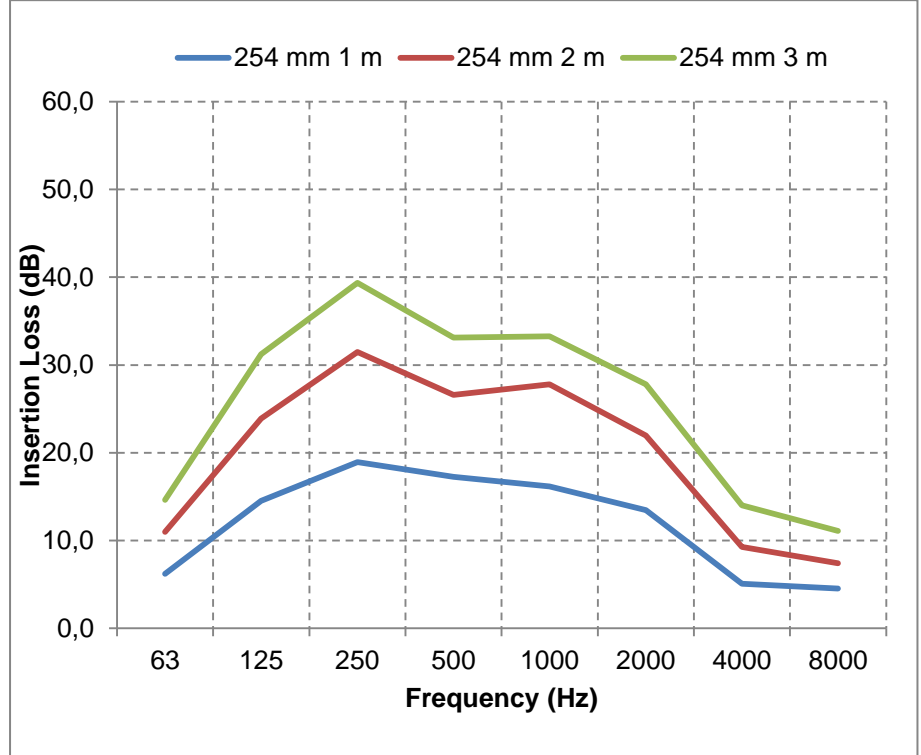

SONOAFS-ALU (Ø 203mm & Ø 254mm)

f	63	125	250	500	1000	2000	4000	8000	f	63	125	250	500	1000	2000	4000	8000
1m	4,1	11,2	21,7	22,1	22,9	21,4	8,4	7,0	1m	6,2	14,5	18,9	17,3	16,2	13,5	5,1	4,5
2m	8,2	19,5	35,2	31,5	31,7	28,8	14,1	8,5	2m	11,0	23,9	31,5	26,6	27,8	22,0	9,3	7,4
3m	12,2	27,8	43,1	38,7	37,1	36,2	20,3	11,8	3m	14,6	31,2	39,3	33,1	33,3	27,8	14,0	11,1

SONOAFS-ALU.F , SONOAFS-ALU.FB , SONOAFS-ALU.F GREEN, SONOAFS-ALU.FB GREEN, SONOAFS-ALU.70 , SONOAFS-ALU.70B , SONOAFS-ALU.70 GREEN, SONOAFS-ALU.70B GREEN, SONOAFS-ALU.45, SONOAFS-ALU SHINE, SONOAFS-ALU SHINE.B, SILENCERAFS, SILENCERAFS.F, NEWFLOW SONO, NEWFLOW SONO.B