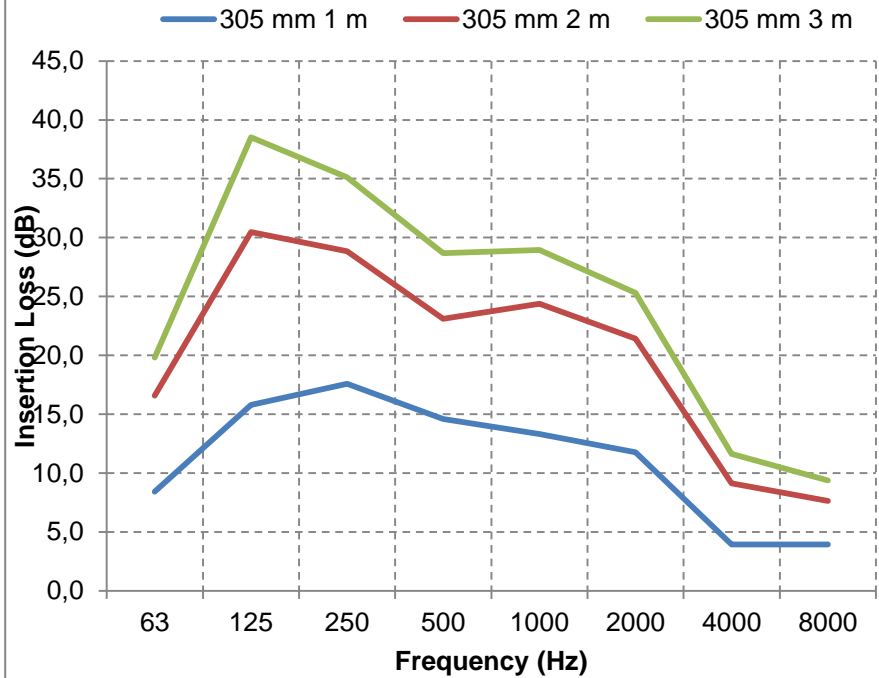

SONOAFS-ALU (Ø 305mm & Ø 315mm)

f	63	125	250	500	1000	2000	4000	8000	f	63	125	250	500	1000	2000	4000	8000
1m	8,4	15,8	17,6	14,6	13,3	11,8	3,9	3,9	1m	8,3	13,8	14,0	13,2	13,4	10,6	4,1	4,6
2m	16,6	30,5	28,8	23,1	24,4	21,4	9,1	7,6	2m	14,0	26,5	26,6	22,9	25,8	19,5	8,6	8,0
3m	19,8	38,5	35,1	28,7	28,9	25,3	11,6	9,4	3m	22,1	40,0	33,0	27,9	29,6	22,9	10,3	8,9

SONOAFS-ALU.F , SONOAFS-ALU.FB , SONOAFS-ALU.F GREEN, SONOAFS-ALU.FB GREEN, SONOAFS-ALU.70 , SONOAFS-ALU.70B , SONOAFS-ALU.70 GREEN, SONOAFS-ALU.70B GREEN, SONOAFS-ALU.45, SONOAFS-ALU SHINE, SONOAFS-ALU SHINE.B, SILENCERAFS, SILENCERAFS.F, NEWFLOW SONO, NEWFLOW SONO.B