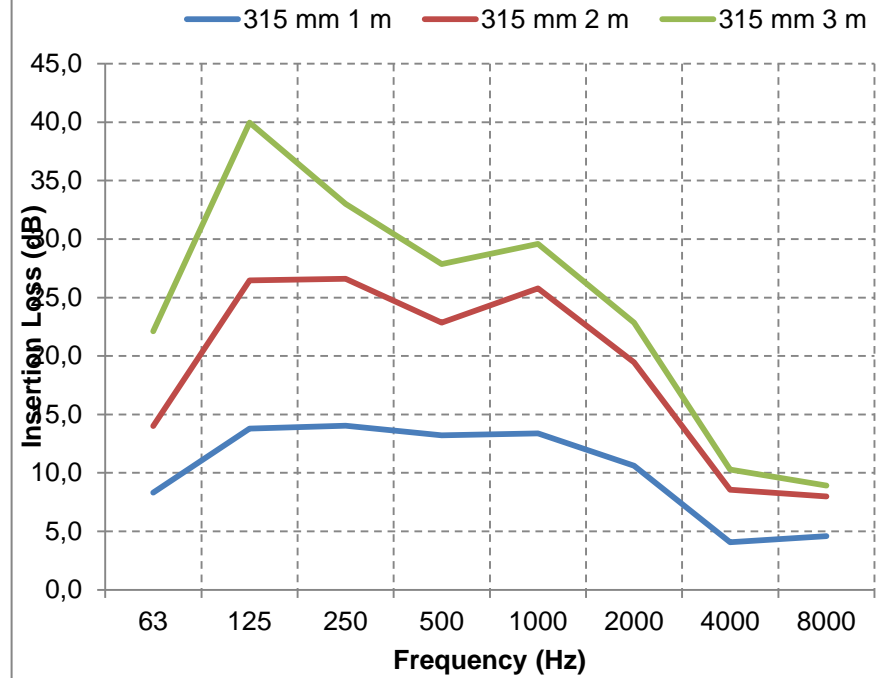

SONOAFS-ALU (Ø 305mm & Ø 315mm)

f	63	125	250	500	1000	2000	4000	8000	f	63	125	250	500	1000	2000	4000	8000
1m	8,4	15,8	17,6	14,6	13,3	11,8	3,9	3,9	1m	8,3	13,8	14,0	13,2	13,4	10,6	4,1	4,6
2m	16,6	30,5	28,8	23,1	24,4	21,4	9,1	7,6	2m	14,0	26,5	26,6	22,9	25,8	19,5	8,6	8,0
3m	19,8	38,5	35,1	28,7	28,9	25,3	11,6	9,4	3m	22,1	40,0	33,0	27,9	29,6	22,9	10,3	8,9

SONOAFS-ALU.F , SONOAFS-ALU.FB , SONOAFS-ALU.F GREEN, SONOAFS-ALU.FB GREEN, SONOAFS-ALU.70 , SONOAFS-ALU.70B , SONOAFS-ALU.70 GREEN, SONOAFS-ALU.70B GREEN, SONOAFS-ALU.45, SONOAFS-ALU SHINE, SONOAFS-ALU SHINE.B, SILENCERAFS, SILENCERAFS.F, NEWFLOW SONO, NEWFLOW SONO.B