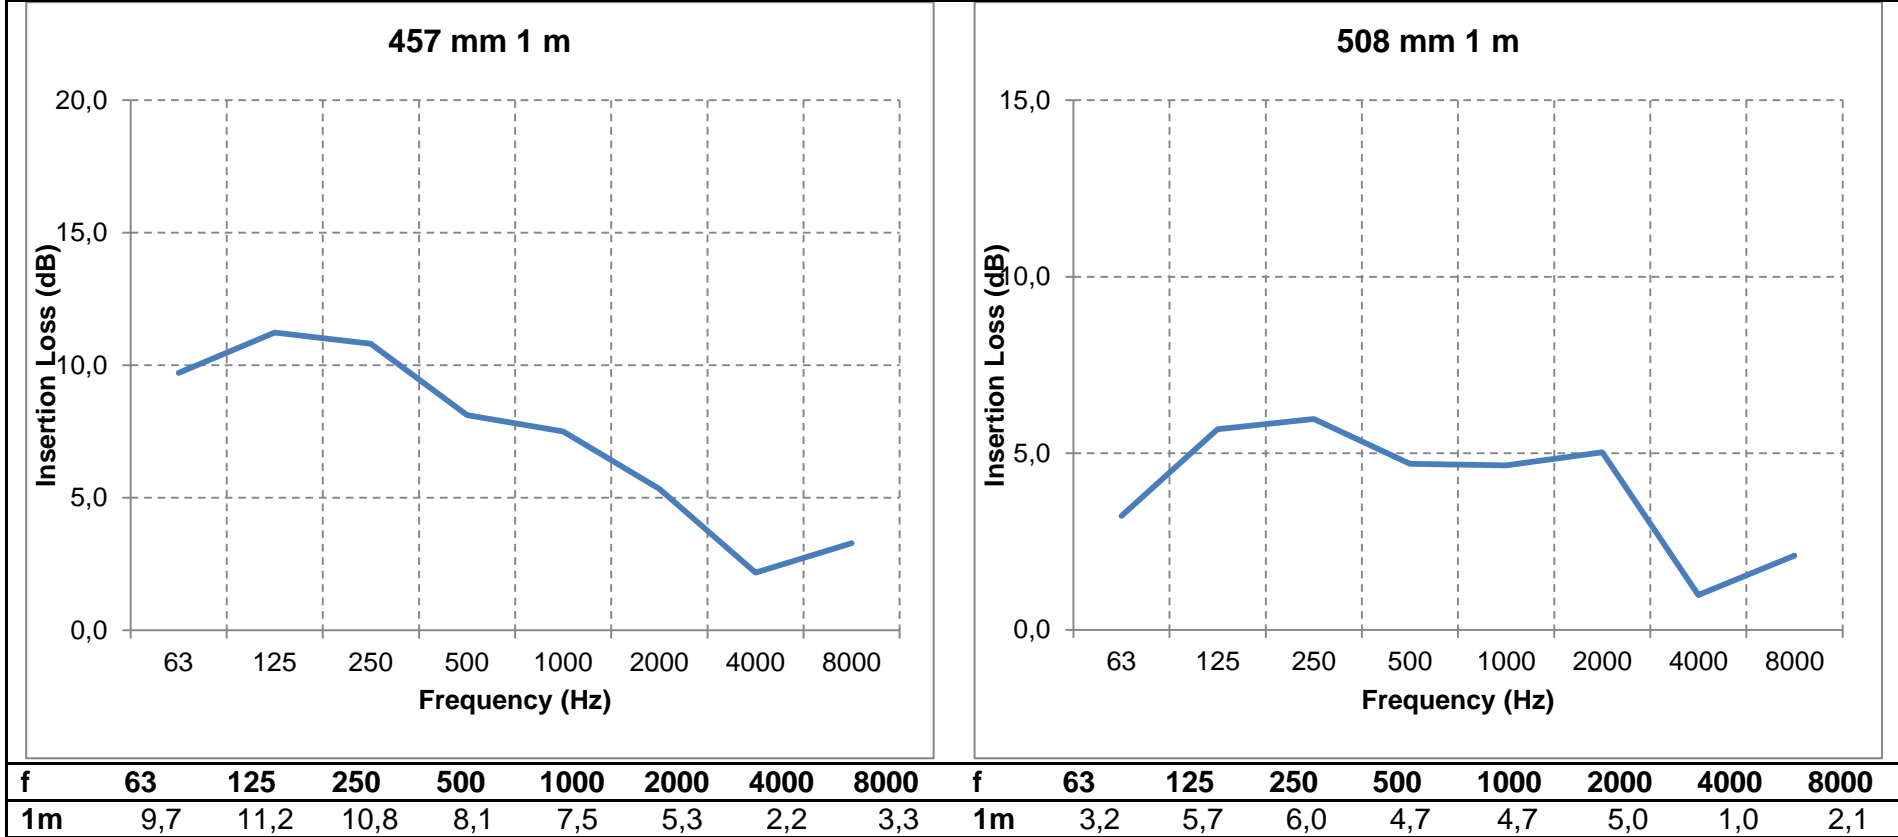

SONOAFS-ALU (Ø 457mm & Ø 508mm)

SONOAFS-ALU.F , SONOAFS-ALU.FB , SONOAFS-ALU.F GREEN, SONOAFS-ALU.FB GREEN, SONOAFS-ALU.70 , SONOAFS-ALU.70B , SONOAFS-ALU.70 GREEN, SONOAFS-ALU.70B GREEN, SONOAFS-ALU.45, SONOAFS-ALU SHINE, SONOAFS-ALU SHINE.B, SILENCERAFS, SILENCERAFS.F, NEWFLOW SONO, NEWFLOW SONO.B

ECOSOFT versiyonları