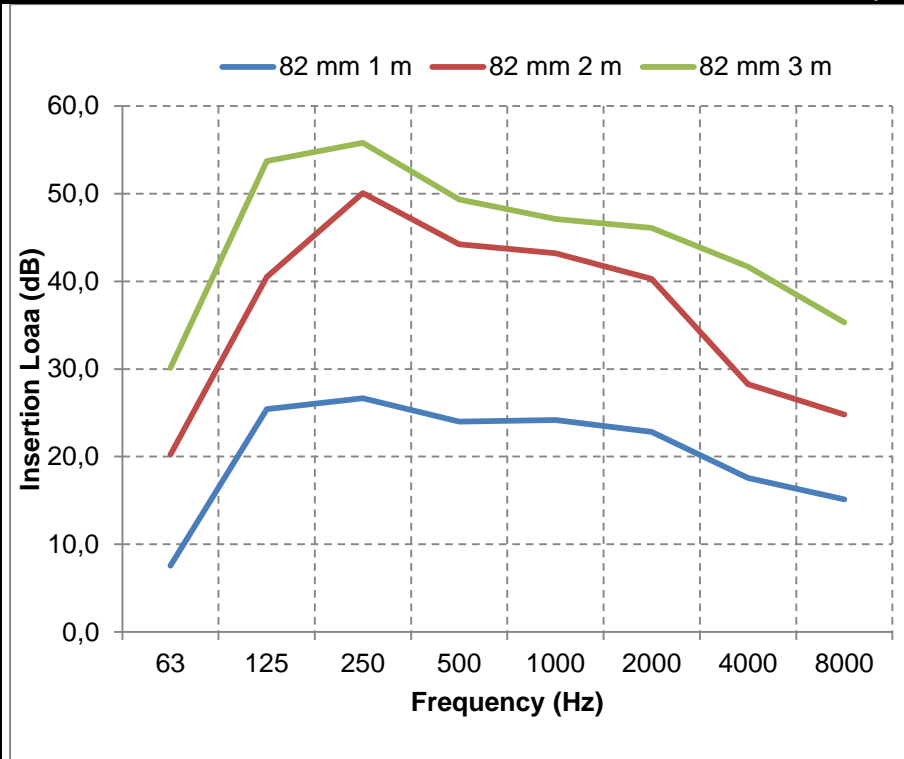

## SONOAFS-ALU (Ø 82mm & Ø 102mm)

f	63	125	250	500	1000	2000	4000	8000	f	63	125	250	500	1000	2000	4000	8000
<b>1m</b>	7,6	25,4	26,7	24,0	24,2	22,8	17,6	15,1	<b>1m</b>	6,2	21,3	30,7	28,9	28,8	26,9	13,5	10,4
<b>2m</b>	20,2	40,5	50,1	44,2	43,2	40,3	28,3	24,8	<b>2m</b>	17,7	33,5	42,3	37,9	38,8	35,1	23,0	18,6
<b>3m</b>	30,1	53,7	55,8	49,3	47,1	46,1	41,7	35,3	<b>3m</b>	25,6	48,5	47,4	46,0	47,4	44,5	31,8	26,1

## SONOAFS-ALU (Ø 127mm & Ø 160mm )

f	63	125	250	500	1000	2000	4000	8000	f	63	125	250	500	1000	2000	4000	8000
<b>1m</b>	0,3	12,7	22,1	26,2	30,0	26,1	12,8	11,5	<b>1m</b>	6,6	21,5	29,1	24,3	21,6	21,9	11,3	7,9
<b>2m</b>	7,4	24,0	39,0	41,1	40,5	39,0	24,5	20,5	<b>2m</b>	14,8	35,1	40,0	35,1	33,0	34,7	20,1	14,3
<b>3m</b>	10,7	29,4	45,1	44,4	42,7	42,1	30,7	25,2	<b>3m</b>	21,2	43,3	46,1	40,2	37,4	39,2	28,0	19,6