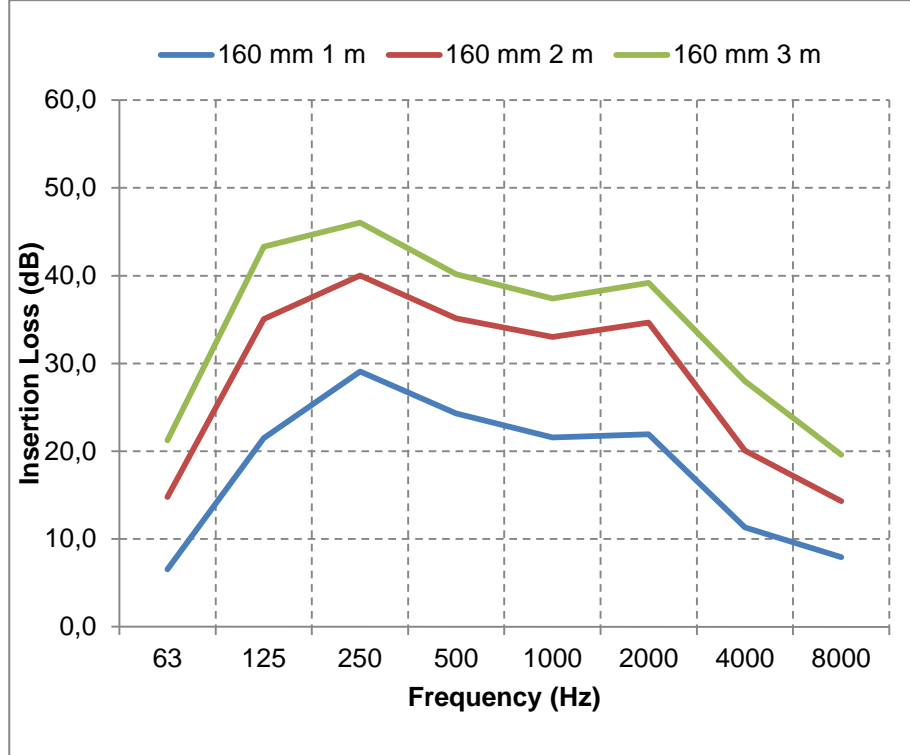

SONOAFS-ALU (Ø 127mm & Ø 160mm)

f	63	125	250	500	1000	2000	4000	8000	f	63	125	250	500	1000	2000	4000	8000
1m	0,3	12,7	22,1	26,2	30,0	26,1	12,8	11,5	1m	6,6	21,5	29,1	24,3	21,6	21,9	11,3	7,9
2m	7,4	24,0	39,0	41,1	40,5	39,0	24,5	20,5	2m	14,8	35,1	40,0	35,1	33,0	34,7	20,1	14,3
3m	10,7	29,4	45,1	44,4	42,7	42,1	30,7	25,2	3m	21,2	43,3	46,1	40,2	37,4	39,2	28,0	19,6

SONOAFS-ALU.F , SONOAFS-ALU.FB , SONOAFS-ALU.F GREEN, SONOAFS-ALU.FB GREEN, SONOAFS-ALU.70 , SONOAFS-ALU.70B , SONOAFS-ALU.70 GREEN, SONOAFS-ALU.70B GREEN, SONOAFS-ALU.45, SONOAFS-ALU SHINE, SONOAFS-ALU SHINE.B, SILENCERAFS, SILENCERAFS.F, NEWFLOW SONO, NEWFLOW SONO.B