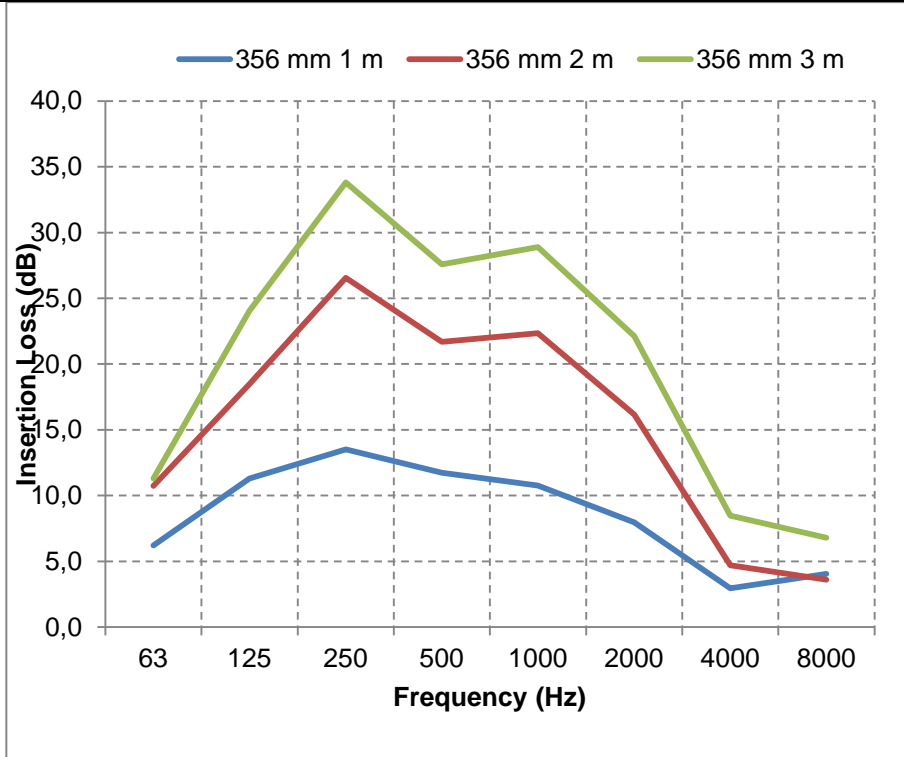

SONOAFS-ALU (Ø 356mm & Ø 406mm)

f	63	125	250	500	1000	2000	4000	8000	f	63	125	250	500	1000	2000	4000	8000
1m	6,2	11,3	13,5	11,7	10,8	8,0	2,9	4,0	1m	2,3	4,9	12,8	13,2	11,6	7,3	2,5	4,6
2m	10,8	18,5	26,6	21,7	22,3	16,2	4,7	3,6	2m	8,3	14,3	27,2	21,4	21,5	13,2	4,2	4,1
3m	11,3	24,0	33,8	27,6	28,9	22,1	8,5	6,8	3m	-	-	-	-	-	-	-	-

SONOAFS-ALU.F , SONOAFS-ALU.FB , SONOAFS-ALU.F GREEN, SONOAFS-ALU.FB GREEN, SONOAFS-ALU.70 , SONOAFS-ALU.70B , SONOAFS-ALU.70 GREEN, SONOAFS-ALU.70B GREEN, SONOAFS-ALU.45, SONOAFS-ALU SHINE, SONOAFS-ALU SHINE.B, SILENCERAFS, SILENCERAFS.F, NEWFLOW SONO, NEWFLOW SONO.B