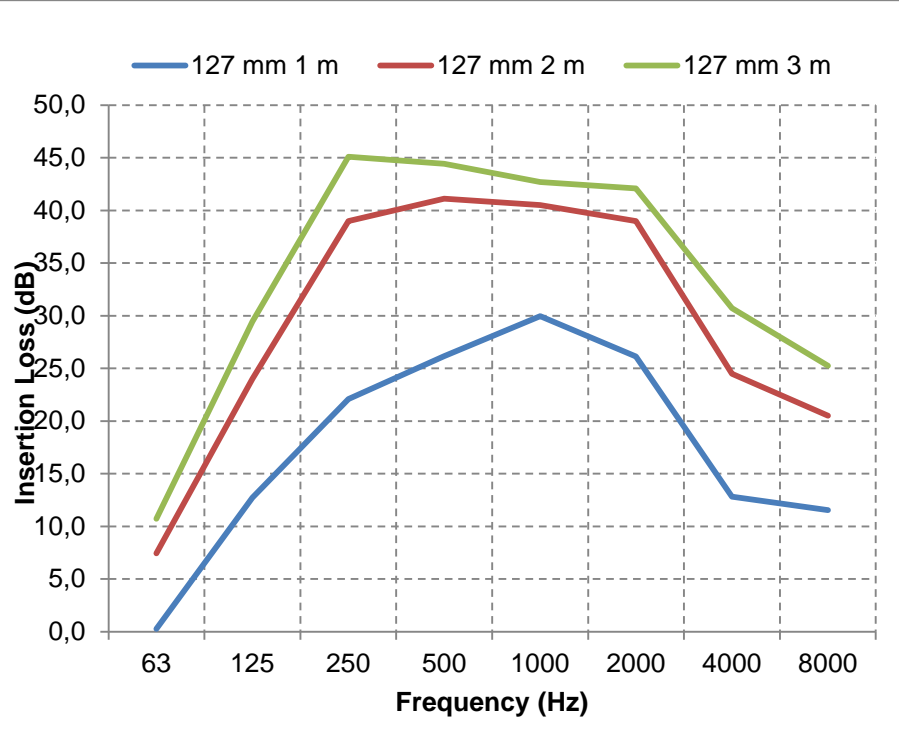

SONOAFS-ALU (Ø 127mm & Ø 160mm)

f	63	125	250	500	1000	2000	4000	8000	f	63	125	250	500	1000	2000	4000	8000
1m	0,3	12,7	22,1	26,2	30,0	26,1	12,8	11,5	1m	6,6	21,5	29,1	24,3	21,6	21,9	11,3	7,9
2m	7,4	24,0	39,0	41,1	40,5	39,0	24,5	20,5	2m	14,8	35,1	40,0	35,1	33,0	34,7	20,1	14,3
3m	10,7	29,4	45,1	44,4	42,7	42,1	30,7	25,2	3m	21,2	43,3	46,1	40,2	37,4	39,2	28,0	19,6

SONOAFS-ALU.F , SONOAFS-ALU.FB , SONOAFS-ALU.F GREEN, SONOAFS-ALU.FB GREEN, SONOAFS-ALU.70 , SONOAFS-ALU.70B , SONOAFS-ALU.70 GREEN, SONOAFS-ALU.70B GREEN, SONOAFS-ALU.45, SONOAFS-ALU SHINE, SONOAFS-ALU SHINE.B, SILENCERAFS, SILENCERAFS.F, NEWFLOW SONO, NEWFLOW SONO.B