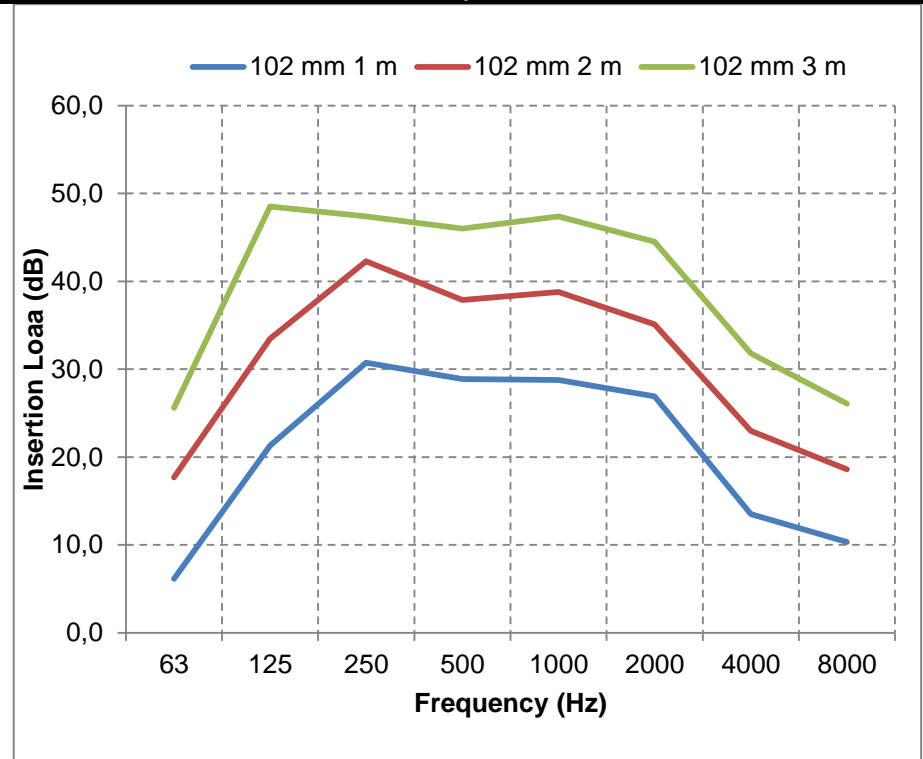

## SONOAFS-ALU (Ø 82mm & Ø 102mm)

f	63	125	250	500	1000	2000	4000	8000	f	63	125	250	500	1000	2000	4000	8000
<b>1m</b>	7,6	25,4	26,7	24,0	24,2	22,8	17,6	15,1	<b>1m</b>	6,2	21,3	30,7	28,9	28,8	26,9	13,5	10,4
<b>2m</b>	20,2	40,5	50,1	44,2	43,2	40,3	28,3	24,8	<b>2m</b>	17,7	33,5	42,3	37,9	38,8	35,1	23,0	18,6
<b>3m</b>	30,1	53,7	55,8	49,3	47,1	46,1	41,7	35,3	<b>3m</b>	25,6	48,5	47,4	46,0	47,4	44,5	31,8	26,1

## SONOAFS-ALU (Ø 127mm & Ø 160mm )

f	63	125	250	500	1000	2000	4000	8000	f	63	125	250	500	1000	2000	4000	8000
<b>1m</b>	0,3	12,7	22,1	26,2	30,0	26,1	12,8	11,5	<b>1m</b>	6,6	21,5	29,1	24,3	21,6	21,9	11,3	7,9
<b>2m</b>	7,4	24,0	39,0	41,1	40,5	39,0	24,5	20,5	<b>2m</b>	14,8	35,1	40,0	35,1	33,0	34,7	20,1	14,3
<b>3m</b>	10,7	29,4	45,1	44,4	42,7	42,1	30,7	25,2	<b>3m</b>	21,2	43,3	46,1	40,2	37,4	39,2	28,0	19,6